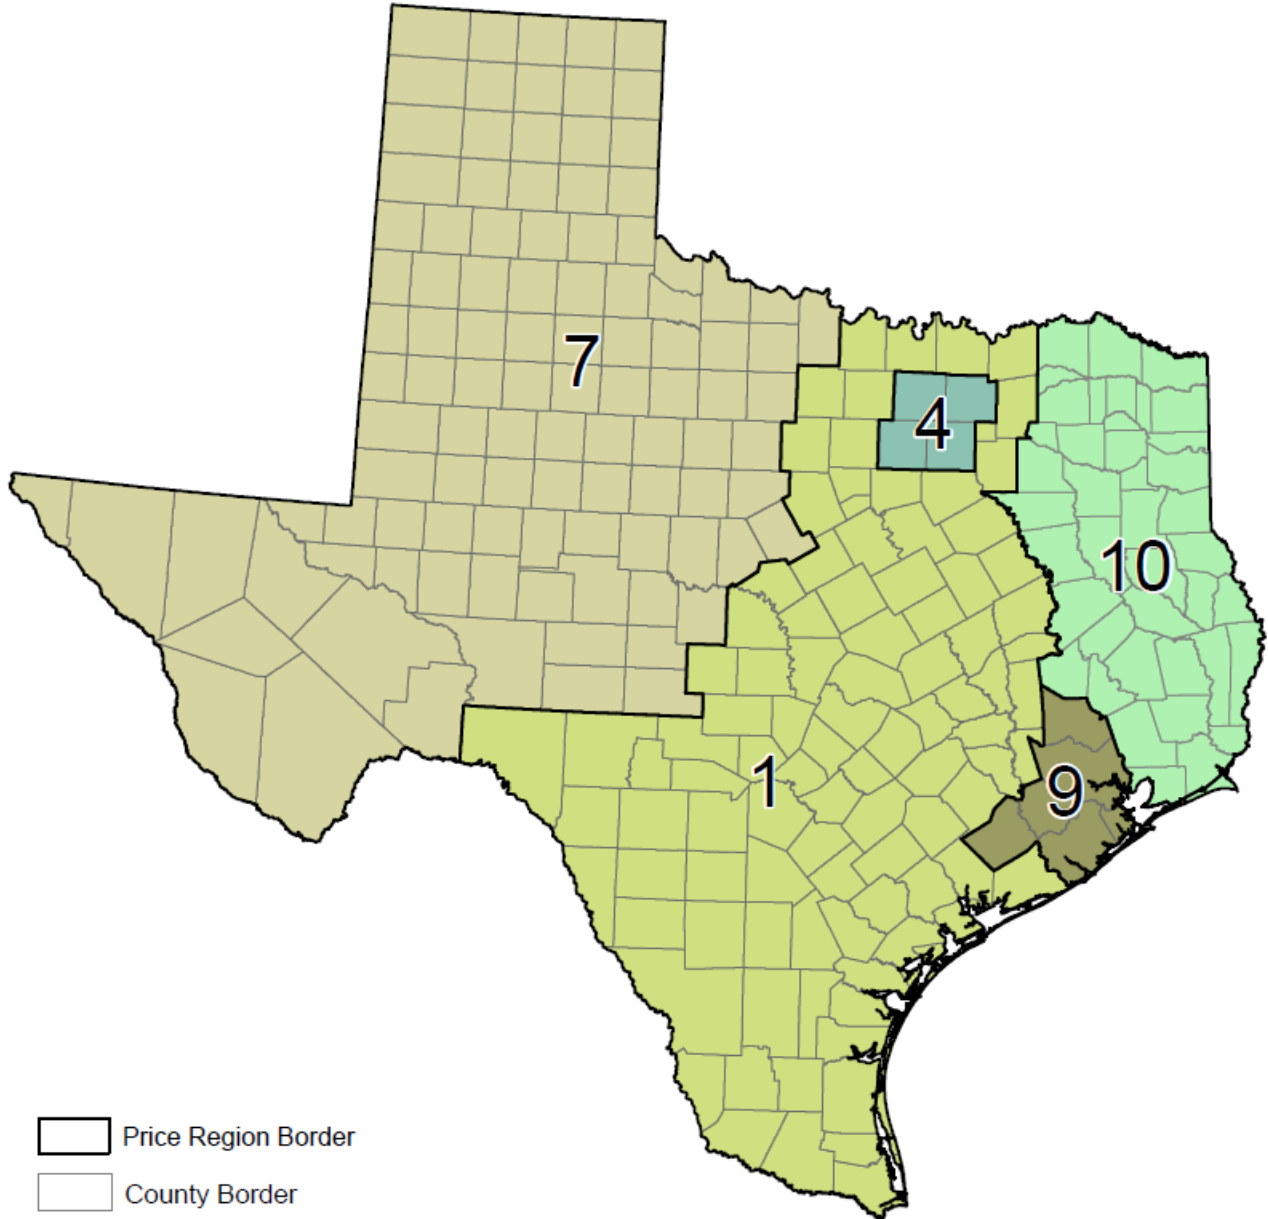

Revised Texas WIC Price Regions as of
January 1, 2022

See price region assignments by county below.

Price Region	County
001	ARANSAS
001	ATASCOSA
001	AUSTIN
001	BANDERA
001	BASTROP
001	BEE
001	BELL
001	BEXAR
001	BLANCO
001	BOSQUE
001	BRAZOS
001	BROOKS
001	BURLESON
001	BURNET
001	CALDWELL
001	CALHOUN
001	CAMERON
001	COLORADO
001	COMAL
001	COOKE
001	CORYELL
001	DEWITT
001	DIMMIT
001	DUVAL
001	EDWARDS
001	ELLIS
001	ERATH
001	FALLS
001	FANNIN
001	FAYETTE
001	FREESTONE
001	FRIO
001	GILLESPIE
001	GOLIAD
001	GONZALES
001	GRAYSON
001	GRIMES
001	GUADALUPE

Price Region	County
001	HAMILTON
001	HAYS
001	HIDALGO
001	HILL
001	HOOD
001	HUNT
001	JACK
001	JACKSON
001	JIM HOGG
001	JIM WELLS
001	JOHNSON
001	KARNES
001	KAUFMAN
001	KENDALL
001	KENEDY
001	KERR
001	KINNEY
001	KLEBERG
001	LA SALLE
001	LAMPASAS
001	LAVACA
001	LEE
001	LEON
001	LIMESTONE
001	LIVE OAK
001	LLANO
001	MADISON
001	MASON
001	MATAGORDA
001	MAVERICK
001	MCLENNAN
001	MCMULLEN
001	MEDINA
001	MILAM
001	MILLS
001	MONTAGUE
001	NAVARRO
001	NUECES

Price Region	County
001	PALO PINTO
001	PARKER
001	REAL
001	REFUGIO
001	ROBERTSON
001	ROCKWALL
001	SAN PATRICIO
001	SAN SABA
001	SOMERVELL
001	STARR
001	TRAVIS
001	UVALDE
001	VAL VERDE
001	VICTORIA
001	WALLER
001	WASHINGTON
001	WEBB
001	WILLACY
001	WILLIAMSON
001	WILSON
001	WISE
001	ZAPATA
001	ZAVALA
004	COLLIN
004	DALLAS
004	DENTON
004	TARRANT
007	ANDREWS
007	ARCHER
007	ARMSTRONG
007	BAILEY
007	BAYLOR
007	BORDEN
007	BREWSTER
007	BRISCOE
007	BROWN
007	CALLAHAN
007	CARSON

Price Region	County
010	JASPER
010	JEFFERSON
010	LAMAR
010	LIBERTY
010	MARION
010	MORRIS
010	NACOGDOCHES
010	NEWTON
010	ORANGE
010	PANOLA
010	POLK
010	RAINS
010	RED RIVER
010	RUSK
010	SABINE
010	SAN AUGUSTINE
010	SAN JACINTO
010	SHELBY
010	SMITH
010	TITUS
010	TRINITY
010	TYLER
010	UPSHUR
010	VAN ZANDT
010	WALKER
010	WOOD